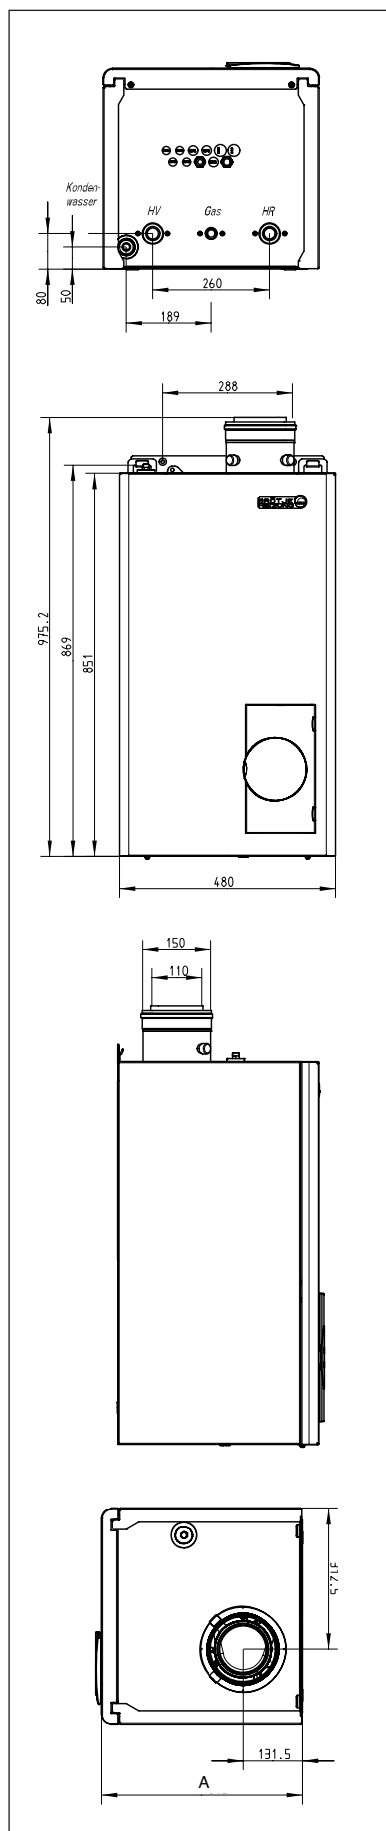

WGB 50-70 D of 90-110 C har betjeningsvenlig vejrkompen-seringsstyring (ISR).