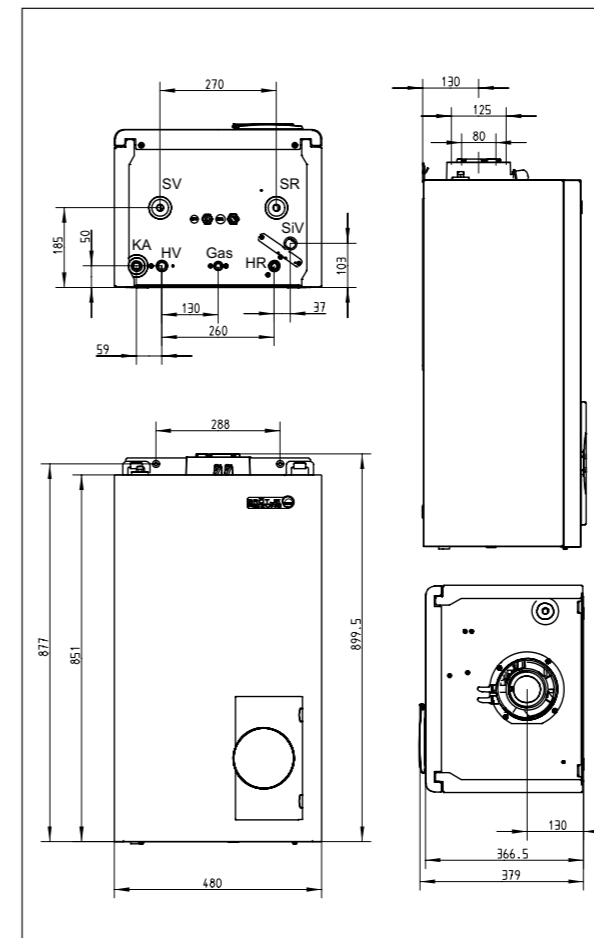

Dimensioner

WBS 15 C		
Højde	mm	852
Bredde	mm	480
Dybde	mm	366
Vægt	kg	54
Vandindhold	liter	2,5
Drifttryk maks.	Bar	2,5
Eltilslutning	1x230V+J	ja
HV Fremløb	tommer	3/4
HR Retur	tommer	3/4
SiV Overløb sikkerhedsventil	tommer	3/4
KA Kondensaflob	mm	Ø25
SV Fremløb vv.-beholder	tommer	3/4
SR Retur vv.-beholder	tommer	3/4
Gas Gastilslutning	tommer	1/2
Ekspansionsbeholder indhold	liter	12
Vejrkomensator indbygget		ja
Vandret bal. aftræk (Ø80/125) lgd.	max. meter	5
Lodret bal. aftræk (Ø80/125) lgd.	max. meter	11
Splitaftræk (Ø80) længde, luft	max. meter	15
Splitaftræk (Ø80) længde, rog	max. meter	26